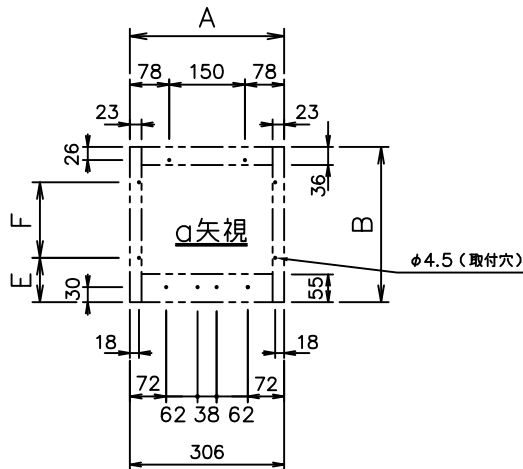

認定番号 JFEA*22-002-0201

No	名称	材質	数量
1	チャンパー本体	STAINLESS	1
2	DKフィルター	STAINLESS	1
3	オイルパン	STAINLESS	1
4	ドレンソケット	C3604BD	1
5	ステンレスチューブ	STAINLESS	1
6	オイルカップ	STAINLESS	1
7	カップホルダー	STAINLESS	1

取付け穴位置

型式	本体寸法 (mm)						フィルタ寸法 (mm)			枚数	各圧換における風量(m ³ /h)				
	A	B	C	D	E	F	H	W	T		40Pa	60Pa	80Pa	100Pa	120Pa
DC-3000H	306	308	322	289	88	150	300	300	30	1枚	234	252	294	324	354

図面NO. DC021 R.6	名称	ダブルチェック		検図	株式会社 アライ	
		DC-3000H	縮尺	NON	担当	製図

SI単位