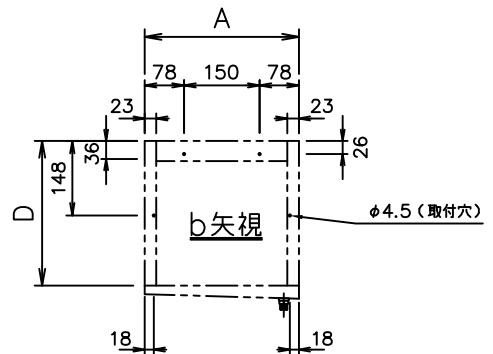

認定番号 JFEA*22-002-0201

No	名称	材質	数量
1	チャンパー本体	STAINLESS	1
2	DKフィルター	STAINLESS	1
3	オイルパン	STAINLESS	1
4	ドレンソケット	C3604BD	1
5	ステンレスチューブ	STAINLESS	1
6	オイルカップ	STAINLESS	1
7	カップホルダー	STAINLESS	1

取付け穴位置

型式	本体寸法 (mm)						フィルタ寸法 (mm)			枚数	各圧換における風量(m ³ /h)				
	A	B	C	D	E	F	H	W	T		40Pa	60Pa	80Pa	100Pa	120Pa
DC-3000H	306	308	322	289	88	150	300	300	30	1枚	234	252	294	324	354

図面NO. DC021 R.6	名称	ダブルチェック		検図	株式会社 アライ	
		DC-3000H	縮尺	NON	担当	製図

SI単位