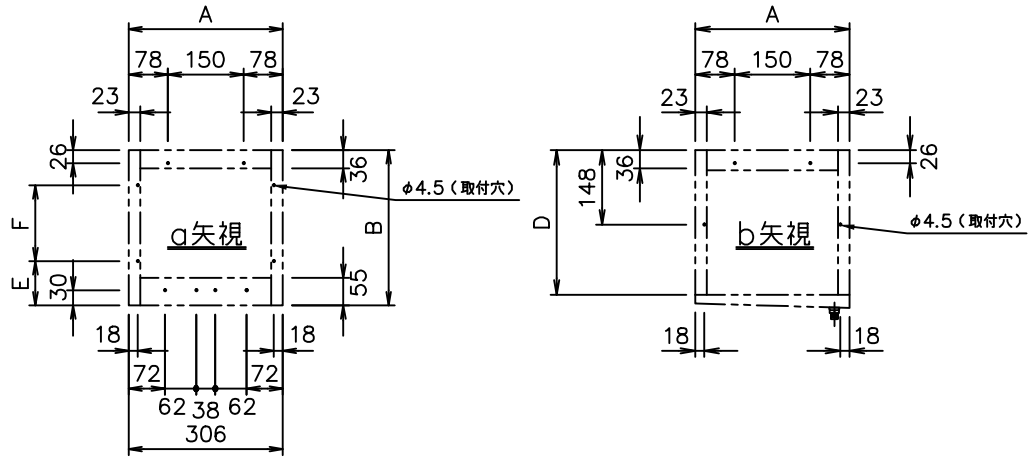

認定番号 JFEA*15-002-0202

No	名称	材質	数量
1	チャンバー本体	STAINLESS	1
2	LKフィルター	STAINLESS	1
3	オイルパン	STAINLESS	1
4	ドレンソケット	C3604BD	1
5	ステンレスチューブ	STAINLESS	1
6	オイルカップ	STAINLESS	1
7	カップホルダー	STAINLESS	1

取付け穴位置

型式	本体寸法 (mm)						フィルタ寸法 (mm)			枚数	各静圧における風量 (m ³ /h)		
	A	B	C	D	E	F	H	W	T		15 Pa	20 Pa	25 Pa
LL-3000H	306	308	322	289	88	150	300	300	30	1 枚	240	276	312

図面NO. LL021 R.7	名称	低静圧型 タカチホ LL型グリスフィルタ	検図	製図	作成年月日 H27. 9. 11
		LL-3000H	縮尺 NON		

SI単位