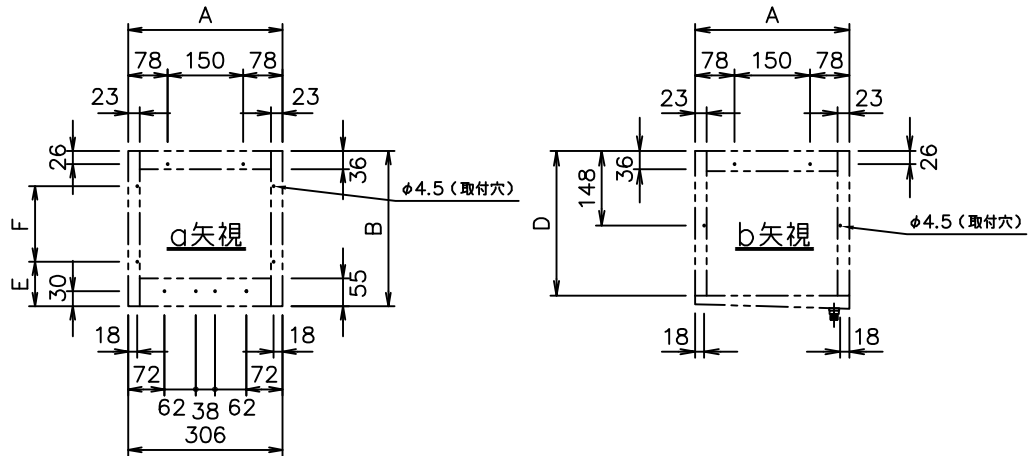

認定番号 JFEA\*20-002-0202

No	名称	材質	数量
1	チャンバー本体	STAINLESS	1
2	LKフィルター	STAINLESS	1
3	オイルパン	STAINLESS	1
4	ドレンソケット	C3604BD	1
5	ステンレスチューブ	STAINLESS	1
6	オイルカップ	STAINLESS	1
7	カップホルダー	STAINLESS	1

取付け穴位置

型式	本体寸法 (mm)						フィルタ寸法 (mm)			枚数	各静圧における風量 (m <sup>3</sup> /h)		
	A	B	C	D	E	F	H	W	T		15 Pa	20 Pa	25 Pa
LL-3000H	306	308	322	289	88	150	300	300	30	1 枚	240	276	312

図面NO. LL021 R.8	名称	低静圧型 <b>カナルテック</b> LL型グリスフィルタ	検図	株式会社 <b>カナル</b>
		LL-3000H	縮尺 <del>NON</del>	
				作成年月日 2021. 3. 12