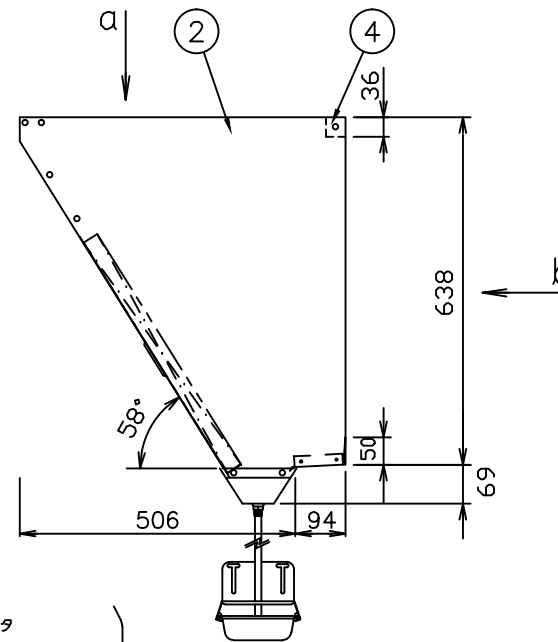

品番	部品名称	数量	材質	摘要
1	LK型 フィルター	3	SUS430	2B
2	側板 (右・左)	2	SUS430	〃
3	フィルターカバー	1	〃	〃
4	フィルターカバーリブ	1	〃	〃
5	オイルパン	1	〃	〃
6	ドレンソケット	1	C3604B0	
7	ステンレスチューブ	1	SUS304	
8	カップホルダー	1	SUS430	
9	オイルカップ	1	SUS430	

LL-503HF

低静圧LL型グラスフィルタ  
LK-50 (500×500×30t) ×3枚

※ 本形式には有圧扇は付属しておりません。

備考		作製	年 月 日 承認	検図	名称	有圧換気扇組込用グラスフィルタ 低静圧型 <b>ダブルチェック</b> LL	図面 NO.
		発行	H27. 1. 30	担当			
				担当	製図	LL-503HF	R.8

縮尺 ~~NON~~

SI単位