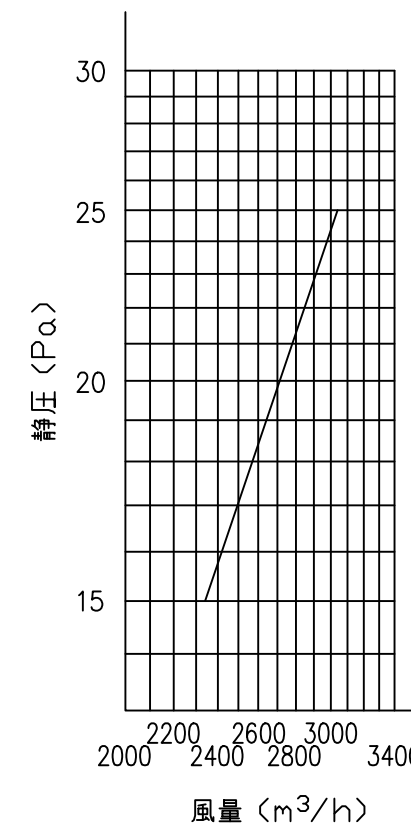

品番	部品名称	数量	材質	摘要
1	LK型 フィルター	3	SUS430	2B
2	側板 (右・左)	2	SUS430	〃
3	フィルターカバー	1	〃	〃
4	フィルターカバーリブ	1	〃	〃
5	オイルパン	1	〃	〃
6	ドレンソケット	1	C3604B0	
7	ステンレスチューブ	1	SUS304	
8	カップホルダー	1	SUS430	
9	オイルカップ	1	SUS430	

LL-503HF

低静圧LL型グラスフィルタ  
LK-50 (500×500×30t) ×3枚

※ 本形式には有圧扇は付属しておりません。

備考		作製	年 月 日 承認	検図	名称	有圧換気扇組込用グラスフィルタ 低静圧型 <b>ダブルチェック</b> LL	図面 NO.
		発行	H27. 1. 30	担当			
				担当	製図	LL-503HF	R.8

縮尺 ~~NON~~

SI単位