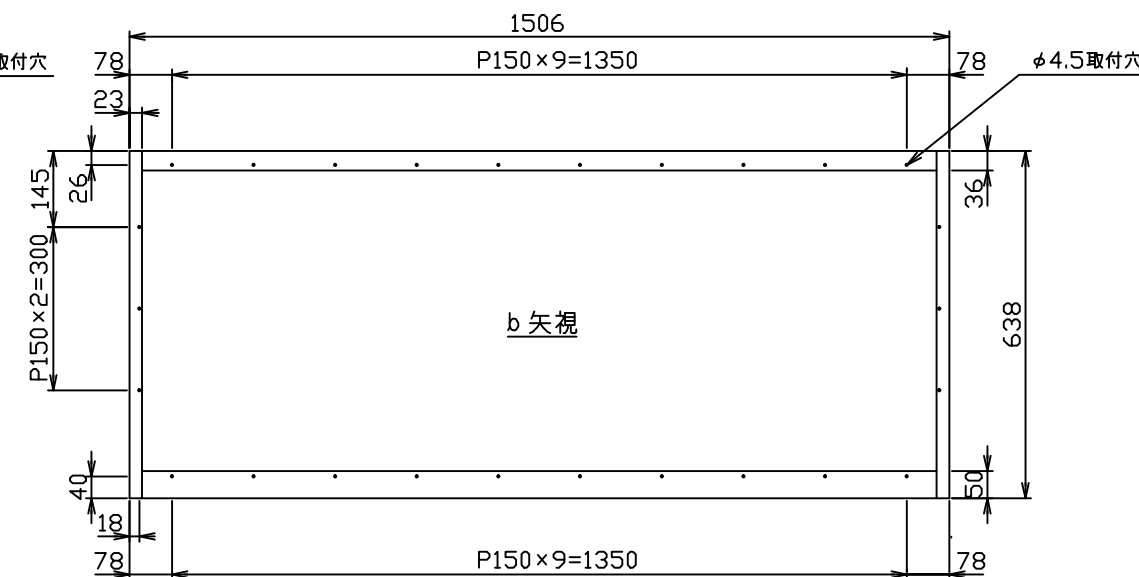

品番	部品名称	数量	材質	摘要
1	LK型 フィルター	3	SUS430	2B
2	側板 (右・左)	2	SUS430	〃
3	フィルターカバー	1	〃	〃
4	フィルターカバーリブ	1	〃	〃
5	オイルパン	1	〃	〃
6	ドレンソケット	1	C3604B0	
7	ステンレスチューブ	1	SUS304	
8	カップホルダー	1	SUS430	
9	オイルカップ	1	SUS430	

LL-503HF

低静圧LL型グラスフィルタ  
LK-50 (500×500×30t) ×3枚

※ 本形式には有圧扇は付属しておりません。

備考		作製	年 月 日 承認	検図	名称	有圧換気扇組込用グラスフィルタ 低静圧型 <b>ダブルチェック</b> LL	図面 NO.
		発行	H27. 1. 30	担当			
				担当	製図	LL-503HF	R.8

縮尺 ~~NON~~

SI単位