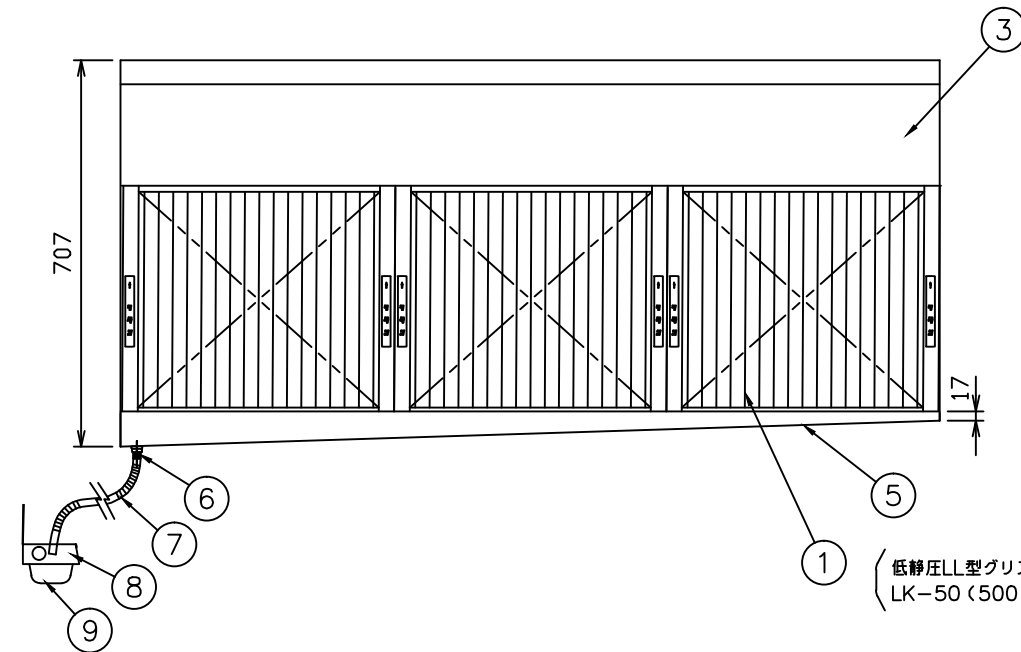

品番	部品名称	数量	材質	摘要
1	LK型 フィルター	3	SUS430	2B
2	側板 (右・左)	2	SUS430	〃
3	フィルターカバー	1	〃	〃
4	フィルターカバーリブ	1	〃	〃
5	オイルパン	1	〃	〃
6	ドレンソケット	1	C3604B0	
7	ステンレスチューブ	1	SUS304	
8	カップホルダー	1	SUS430	
9	オイルカップ	1	SUS430	

LL-503HF

低静圧LL型グラスフィルタ  
LK-50 (500×500×30t) ×3枚

※ 本形式には有圧扇は付属しておりません。

備考		作製	年 月 日 承認	検図	名称	有圧換気扇組込用グラスフィルタ 低静圧型 <b>ダブルチェック</b> LL	図面 NO.
		発行	H27. 1. 30	担当			
				担当	製図	LL-503HF	R.8

縮尺 ~~NON~~

SI単位