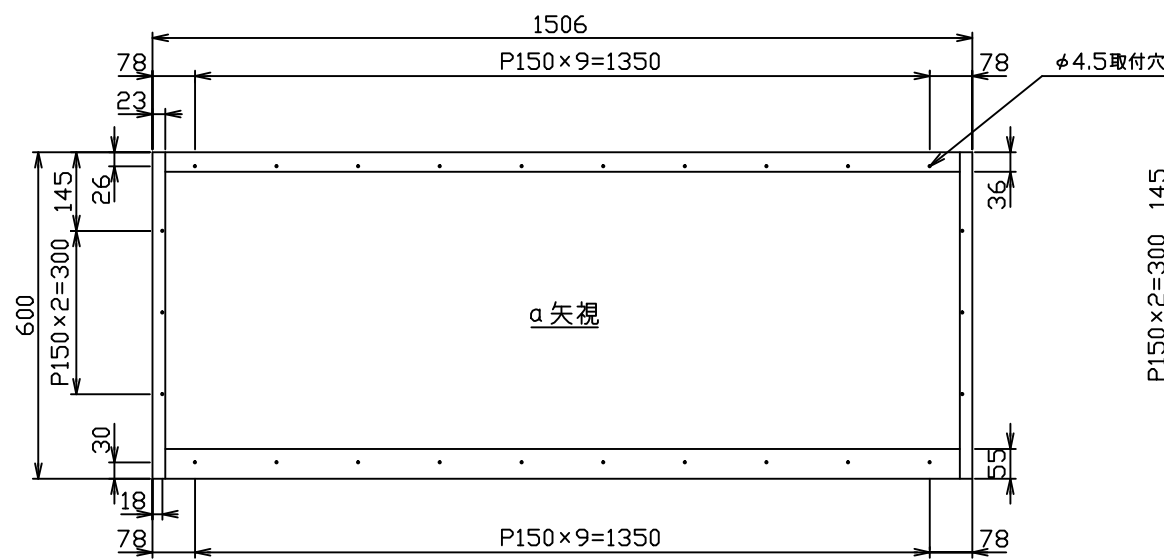

品番	部品名称	数量	材質	摘要
1	LK型 フィルター	3	SUS430	2B
2	側板 (右・左)	2	SUS430	〃
3	フィルターカバー	1	〃	〃
4	フィルターカバーリブ	1	〃	〃
5	オイルパン	1	〃	〃
6	ドレンソケット	1	C3604B0	
7	ステンレスチューブ	1	SUS304	
8	カップホルダー	1	SUS430	
9	オイルカップ	1	SUS430	

LL-503HF

低静圧LL型グラスフィルタ  
LK-50 (500×500×30t) ×3枚

※ 本形式には有圧扇は付属しておりません。

備考		作製	年 月 日 承認	検図	名称	有圧換気扇組込用グラスフィルタ 低静圧型 <b>ダブルチェック</b> LL	図面 NO.
		発行	H27. 1. 30	担当			
				担当	製図	LL-503HF	R.8

縮尺 ~~NON~~

SI単位