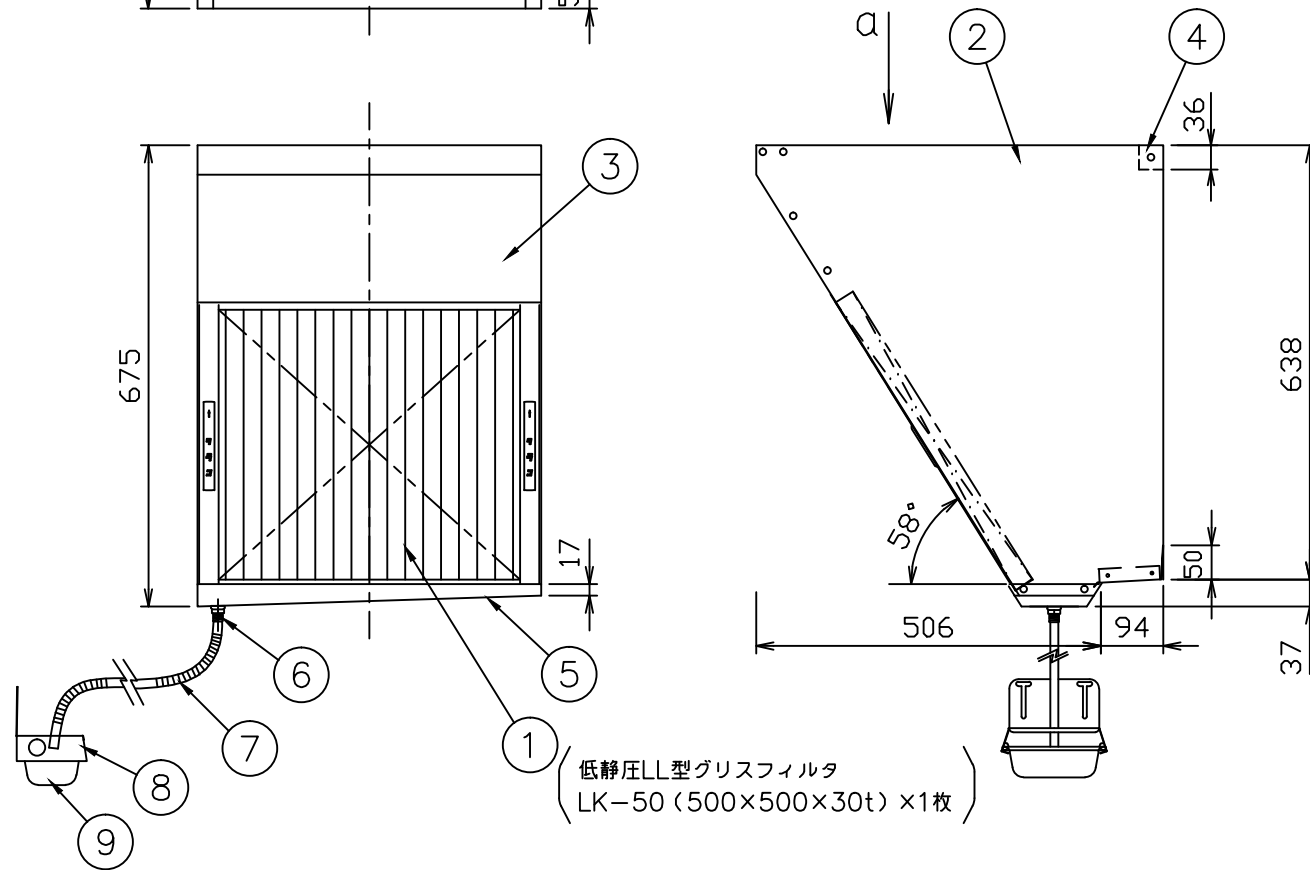

LL-50HF

品番	部品名称	数量	材質	摘要
1	LK型 フィルター	1	SUS430 2B	
2	側板 (右・左)	2	SUS430	〃
3	フィルターカバー	1	〃	〃
4	フィルターカバーリブ	1	〃	〃
5	オイルパン	1	〃	〃
6	ドレンソケット	1	C3604BD	
7	ステンレスチューブ	1	SUS304	
8	カップホルダー	1	SUS430	
9	オイルカップ	1	SUS430	

※ 本形式には有圧扇は付属していません。

備考		作製	年 月 日	承認	検図	名称	有圧換気扇組込用グリスフィルタ 低静圧型 ダブルチェック LL	図面 NO.
		発行	H27. 1 . 30	担当				
					担当	製図	LL-50HF	縮尺 NON
								R.7