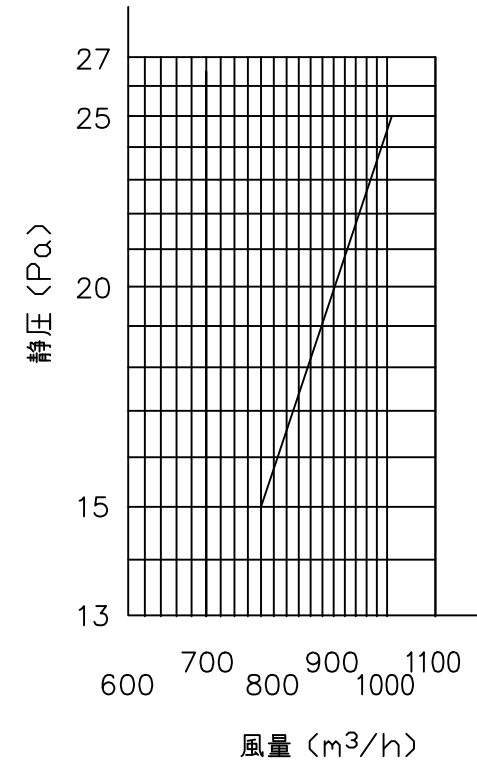

LL-50HF

品番	部品名称	数量	材質	摘要
1	LK型 フィルター	1	SUS430 2B	
2	側板 (右・左)	2	SUS430	〃
3	フィルターカバー	1	〃	〃
4	フィルターカバーリブ	1	〃	〃
5	オイルパン	1	〃	〃
6	ドレンソケット	1	C3604BD	
7	ステンレスチューブ	1	SUS304	
8	カップホルダー	1	SUS430	
9	オイルカップ	1	SUS430	

※ 本形式には有圧扇は付属していません。

備考		作製	年 月 日	承認	検図	名称	有圧換気扇組込用グリスフィルタ 低静圧型 ダブルチェック LL	図面 NO.
		発行	H27. 1 . 30	担当				
					担当	製図	LL-50HF	縮尺 NON
								R.7