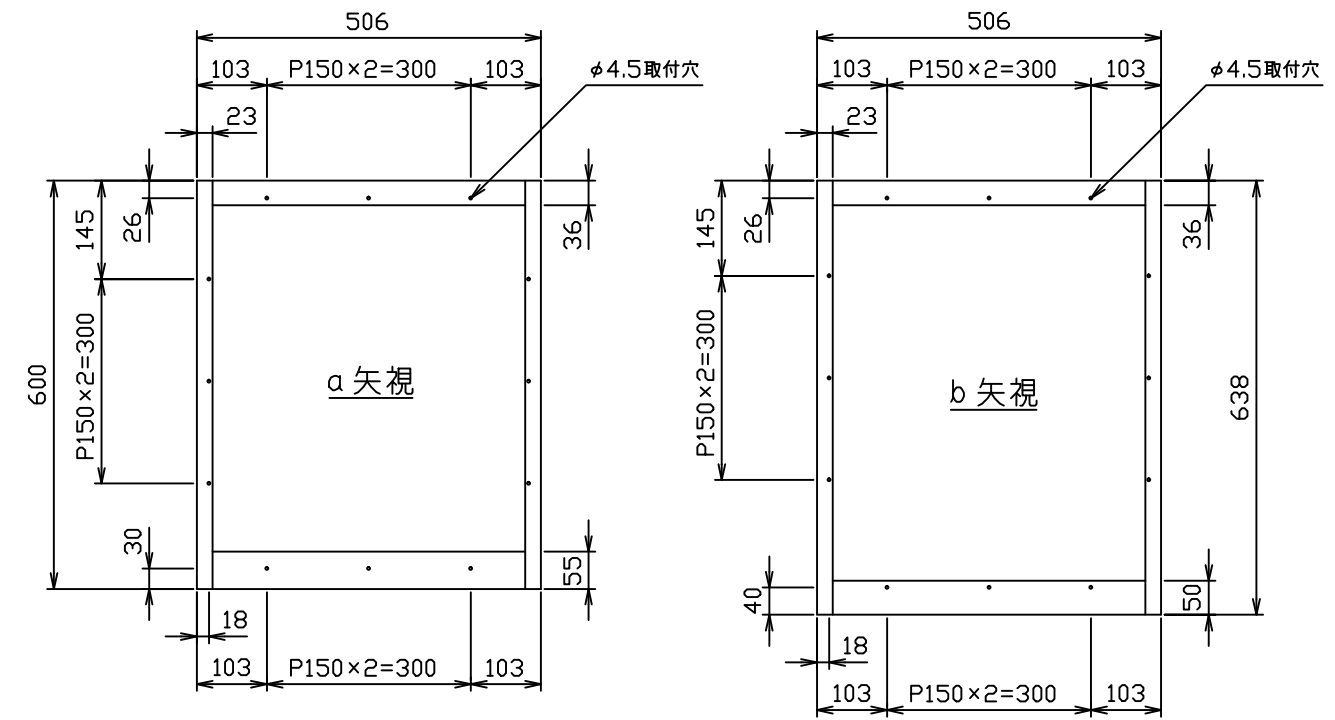

LL-50HF

品番	部品名称	数量	材質	摘要
1	LK型 フィルター	1	SUS430 2B	
2	側板 (右・左)	2	SUS430	〃
3	フィルターカバー	1	〃	〃
4	フィルターカバーリブ	1	〃	〃
5	オイルパン	1	〃	〃
6	ドレンソケット	1	C3604BD	
7	ステンレスチューブ	1	SUS304	
8	カップホルダー	1	SUS430	
9	オイルカップ	1	SUS430	