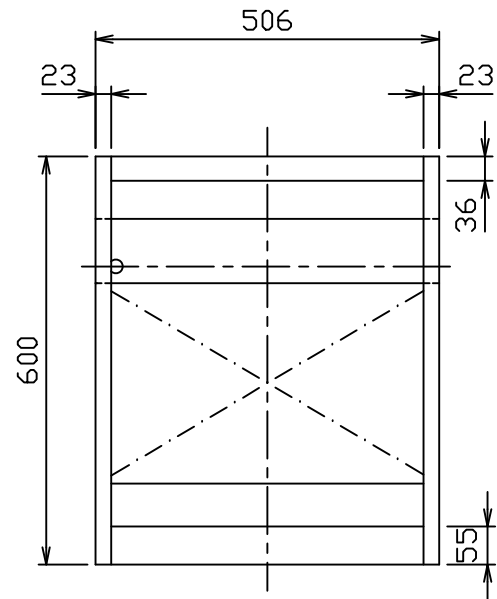

LL-50HF

品番	部品名称	数量	材質	摘要
1	LK型 フィルター	1	SUS430 2B	
2	側板 (右・左)	2	SUS430	〃
3	フィルターカバー	1	〃	〃
4	フィルターカバーリブ	1	〃	〃
5	オイルパン	1	〃	〃
6	ドレンソケット	1	C3604BD	
7	ステンレスチューブ	1	SUS304	
8	カップホルダー	1	SUS430	
9	オイルカップ	1	SUS430	

※ 本形式には有圧扇は付属していません。

備考		作製	年 月 日	承認	検図	名称	有圧換気扇組込用グリスフィルタ 低静圧型 ダブルチェック LL	図面 NO.
		発行	H27. 1 . 30	担当				
					担当	製図	LL-50HF	縮尺 NON
								R.7