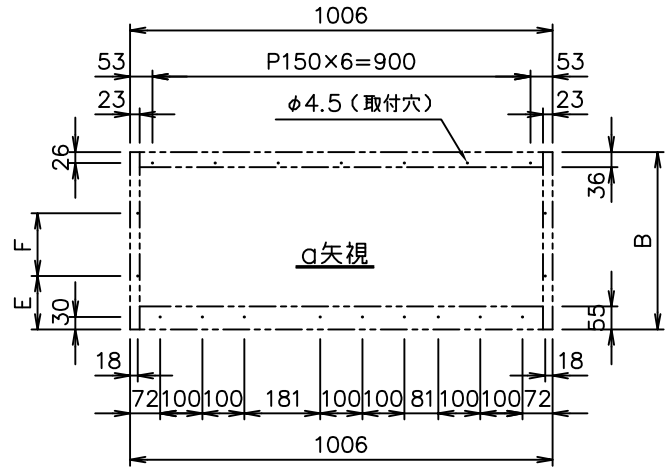

No	名称	材質	数量
1	チャンパー本体	STAINLESS	1
2	LKフィルター	STAINLESS	2
3	オイルパン	STAINLESS	1
4	ドレンソケット	C3604BD	1
5	ステンレスチューブ	STAINLESS	1
6	オイルカップ	STAINLESS	1
7	カップホルダー	STAINLESS	1

取付け穴位置

型式	本体寸法 (mm)							フィルタ寸法 (mm)			枚数	各静圧における風量 (m³/h)		
	A	B	C	D	E	F	G	H	W	T		15 Pa	20 Pa	25 Pa
LL-502H	1006	422	502	453	127	150	150	500	500	30	2枚	1560	1800	2028
LL-402H	1006	365	420	371	148	150	150	400	500	30	2枚	1224	1404	1584
LL-302H	1006	308	338	289	88	150	-	300	500	30	2枚	876	1008	1140
LL-252H	1006	279	297	248	134	-	-	250	500	30	2枚	708	816	924

図面NO. LL012 R.8	名称	低静圧型 カルテック LL型グリッドフィルタ	検図	株式会社 カルテック
		LL一片面2連体型	縮尺 NON	