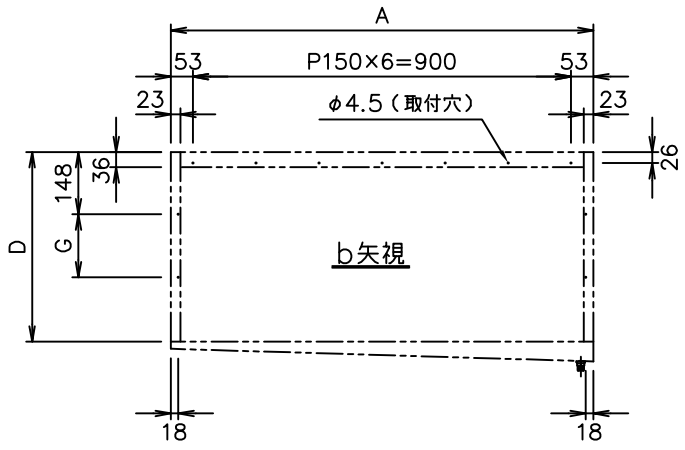

No	名称	材質	数量
1	チャンパー本体	STAINLESS	1
2	LKフィルター	STAINLESS	2
3	オイルパン	STAINLESS	1
4	ドレンソケット	C3604BD	1
5	ステンレスチューブ	STAINLESS	1
6	オイルカップ	STAINLESS	1
7	カップホルダー	STAINLESS	1

取付け穴位置

型式	本体寸法 (mm)							フィルタ寸法 (mm)			枚数	各静圧における風量 (m³/h)		
	A	B	C	D	E	F	G	H	W	T		15 Pa	20 Pa	25 Pa
LL-502H	1006	422	502	453	127	150	150	500	500	30	2枚	1560	1800	2028
LL-402H	1006	365	420	371	148	150	150	400	500	30	2枚	1224	1404	1584
LL-302H	1006	308	338	289	88	150	-	300	500	30	2枚	876	1008	1140
LL-252H	1006	279	297	248	134	-	-	250	500	30	2枚	708	816	924

図面NO. LL012 R.8	名称	低静圧型 カルテック LL型グリッドフィルタ	検図	株式会社 カルテック
		LL一片面2連体型	縮尺 NON	