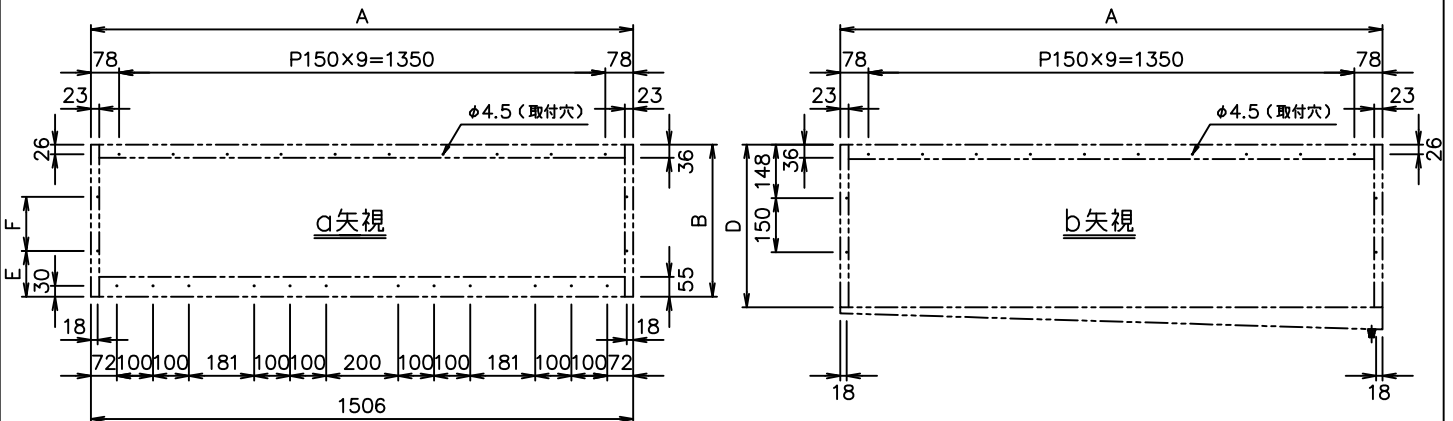

認定番号 JFEA\*20-002-0202

No	名称	材質	数量
1	チャンパー本体	STAINLESS	1
2	LKフィルター	STAINLESS	3
3	オイルパン	STAINLESS	1
4	ドレンソケット	C3604BD	1
5	ステンレスチューブ	STAINLESS	1
6	オイルカップ	STAINLESS	1
7	カップホルダー	STAINLESS	1

取付け穴位置

型式	本体寸法 (mm)							フィルタ寸法 (mm)			枚数	各静圧における風量 (m³/h)		
	A	B	C	D	E	F	G	H	W	T		15 Pa	20 Pa	25 Pa
LL-503H	1506	422	518	453	127	150	150	500	500	30	3枚	2340	2700	3042
LL-403H	1506	365	436	371	148	150	150	400	500	30	3枚	1836	2106	2376
LL-303H	1506	308	354	289	88	150	-	300	500	30	3枚	1314	1512	1710
LL-253H	1506	279	313	248	134	-	-	250	500	30	3枚	1062	1224	1386

図面NO. LL013 R.8	名称	低静圧型 <b>カナルテック</b> LL型グリッドフィルタ	検図	製図	作成 年 月 日 2021. 3. 12
		LL-片面3連体型	縮尺		

SI単位